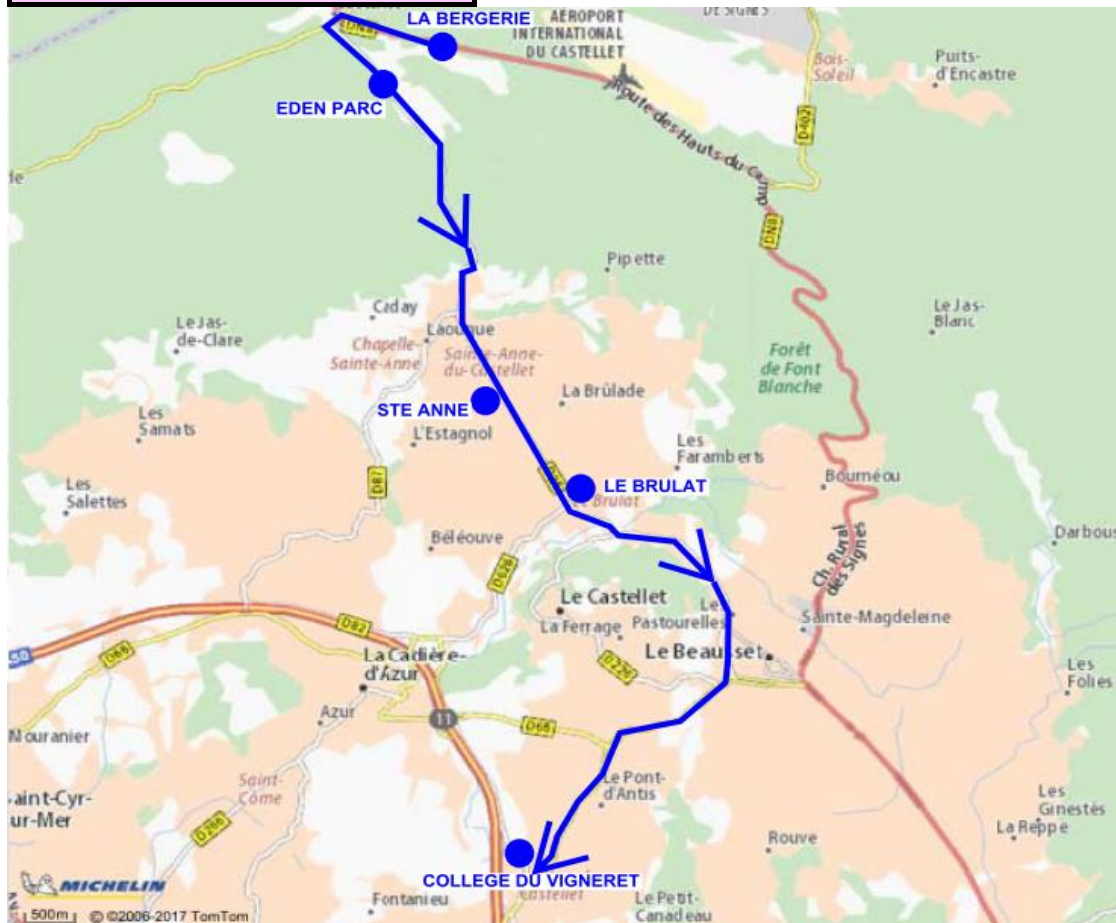

Ligne 35: LE CASTELLET- PRIMAIRE/MATERNELLE LE PLAN DU CASTELLET

Point d'arrêt / Capacité	40 pl
ALLER	L-M-J-V
N° circuits	35-A1
LA BERGERIE	07:40
EDEN PARC	07:44
SAINTE ANNE	07:49
LE BRULAT	07:52
COLLEGE DU VIGNERET	08:05
Kilométrage circuit :	17

Le Castellet

**Ligne 35: LE CASTELLET- PRIMAIRE/MATERNELLE LE PLAN DU
CASTELLET**

Point d'arrêt / Capacité	40 pl
RETOUR	L-M-J-V
N° circuits	35-R1
COLLEGE DU VIGNERET	16:40
LE BRULAT	16:53
SAINTE ANNE	16:56
EDEN PARC	17:01
LA BERGERIE	17:05
Kilométrage circuit :	17