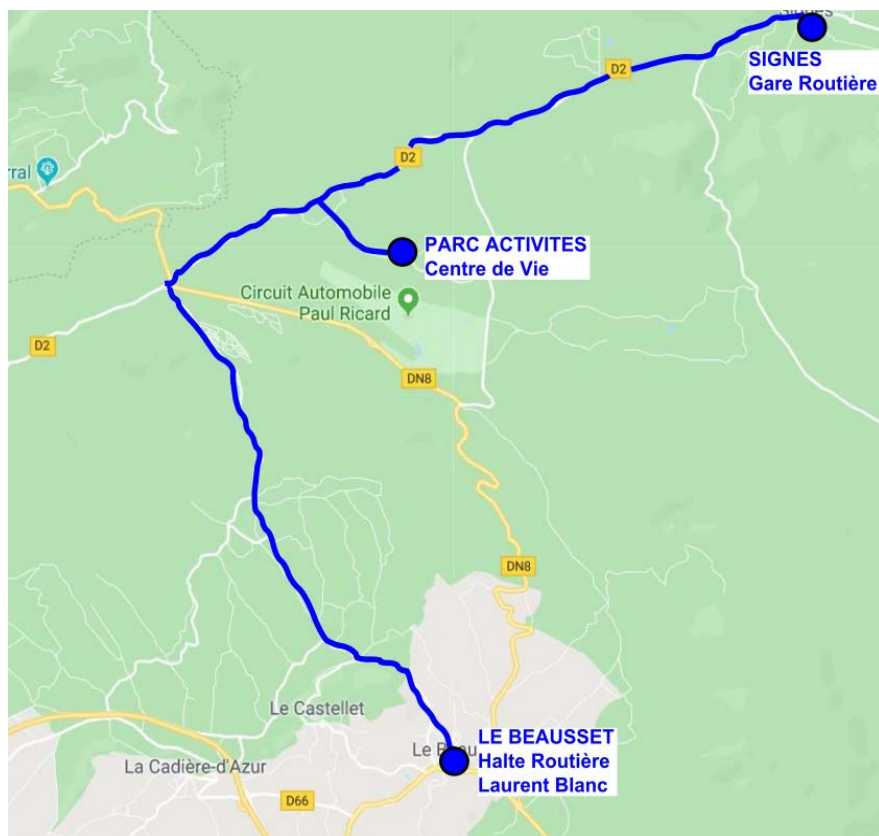

Ligne Test de Transports Interurbains du 18.11.19 au 14.02.20 - Du Lundi au Vendredi sauf les jours fériés

Tarif : 1 € le trajet (2 € l'aller/retour)

LIGNE DE BUS SIGNES - PARC D' ACTIVITES - CIRCUIT PAUL RICARD - LE BEAUSSET- ST CYR SUR MER

HORAIRES ET ITINERAIRE ALLER - APRES MIDI		
LE BEAUSSET	PARC D'ACTIVITES	SIGNES
Halte Routière Laurent Blanc	Centre de Vie	Gare Routière
16h50	17h05	17h15
17h55	18h05	18h15

HORAIRES ET ITINERAIRE RETOUR - APRES MIDI						
SIGNES	PARC D'ACTIVITES			CIRCUIT Paul	LE BEAUSSET	ST CYR S/MER
Gare Routière	Point Info	Centre de Vie	Quai Sud	Entrée Sud	Halte Routière	Gare SNCF
17h15	17h24	17h25	17h26	17h35	17h50	
18h15	18h24	18h25	18h26	18h35	18h50	19h05

Les horaires sont susceptibles d'être modifiés avant et pendant la mise en service de la ligne

ITINERAIRE SIGNES - LE BEAUSSET