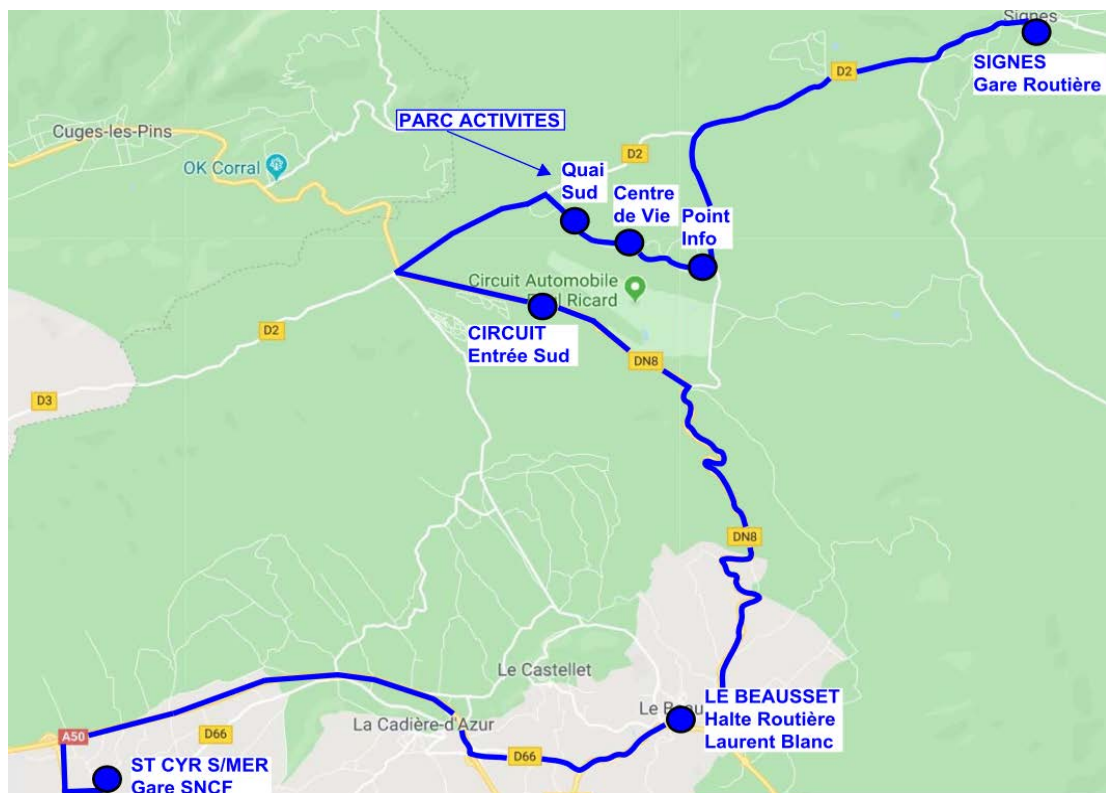

Ligne Test de Transports Interurbains du 18.11.19 au 14.02.20 - Du Lundi au Vendredi sauf les jours fériés

Tarif : 1 € le trajet (2 € l'aller/retour)

LIGNE DE BUS ST CYR SUR MER - LE BEAUSSET - CIRCUIT PAUL RICARD - PARC D'ACTIVITES - SIGNES

HORAIRES ET ITINERAIRE ALLER - MATIN

ST CYR S/MER	LE BEAUSSET	CIRCUIT Paul Ricard	PARC D'ACTIVITES			SIGNES
Gare SNCF	Halte Routière Laurent Blanc	Entrée Sud	Quai Sud	Centre de Vie	Point Info	Gare Routière
07h10	07h25	07h40	07h49	07h50	07h51	08h00
	08h25	08h40	08h49	08h50	08h51	09h00

Les horaires sont susceptibles d'être modifiés avant et pendant la mise en service de la ligne

HORAIRES ET ITINERAIRE RETOUR - MATIN

SIGNES	PARC D'ACTIVITES	LE BEAUSSET
Gare Routière	Centre de Vie	Halte Routière
08h00	08h10	08h25
09h00	09h10	09h25

ITINERAIRE ST CYR S/MER - LE BEAUSSET - SIGNES

ITINERAIRE SIGNES - LE BEAUSSET

Trajet supplémentaire les Vendredis : Départ du BEAUSSET (Halte Routière Laurent Blanc) à 11h30 vers SIGNES (Gare Routière)