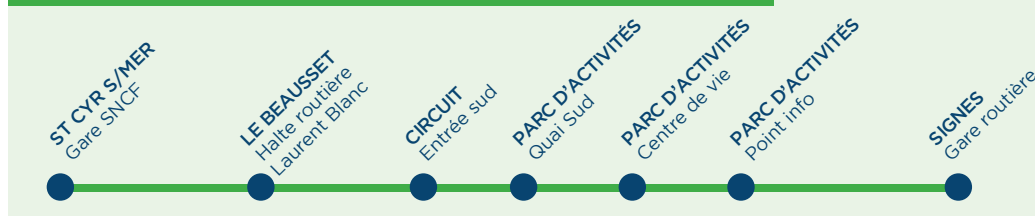

LIGNE DE BUS

ST CYR SUR MER → LE BEAUSSET → CIRCUIT PAUL RICARD
→ PARC D'ACTIVITES → SIGNES

Les horaires sont susceptibles d'être modifiées avant et pendant la mise en service de la ligne
Trajet supplémentaire les Vendredis : Départ du BEAUSSET (Halte Routière Laurent Blanc) à 11h30 vers SIGNES (Gare Routière)

HORAIRES ALLER - MATIN

ST CYR S/MER	LE BEAUSSET	CIRCUIT PAUL RICARD	PARC D'ACTIVITES			SIGNES
			Quai Sud	Centre de Vie	Point Info	
Gare SNCF	Halte routière	Entrée Sud				Gare Routière
07h10	07h25	07h40	07h49	07h50	07h51	08h00
	08h25	08h40	08h49	08h50	08h51	09h00

ITINERAIRE ST CYR S/MER → LE BEAUSSET → SIGNES

HORAIRES RETOUR - MATIN

SIGNES	PARC D'ACTIVITÉS	LE BEAUSSET
Gare routière	Centre de vie	Halte Routière
08h00	08h10	08h25
09h00	09h10	09h25

ITINERAIRE SIGNES → LE BEAUSSET