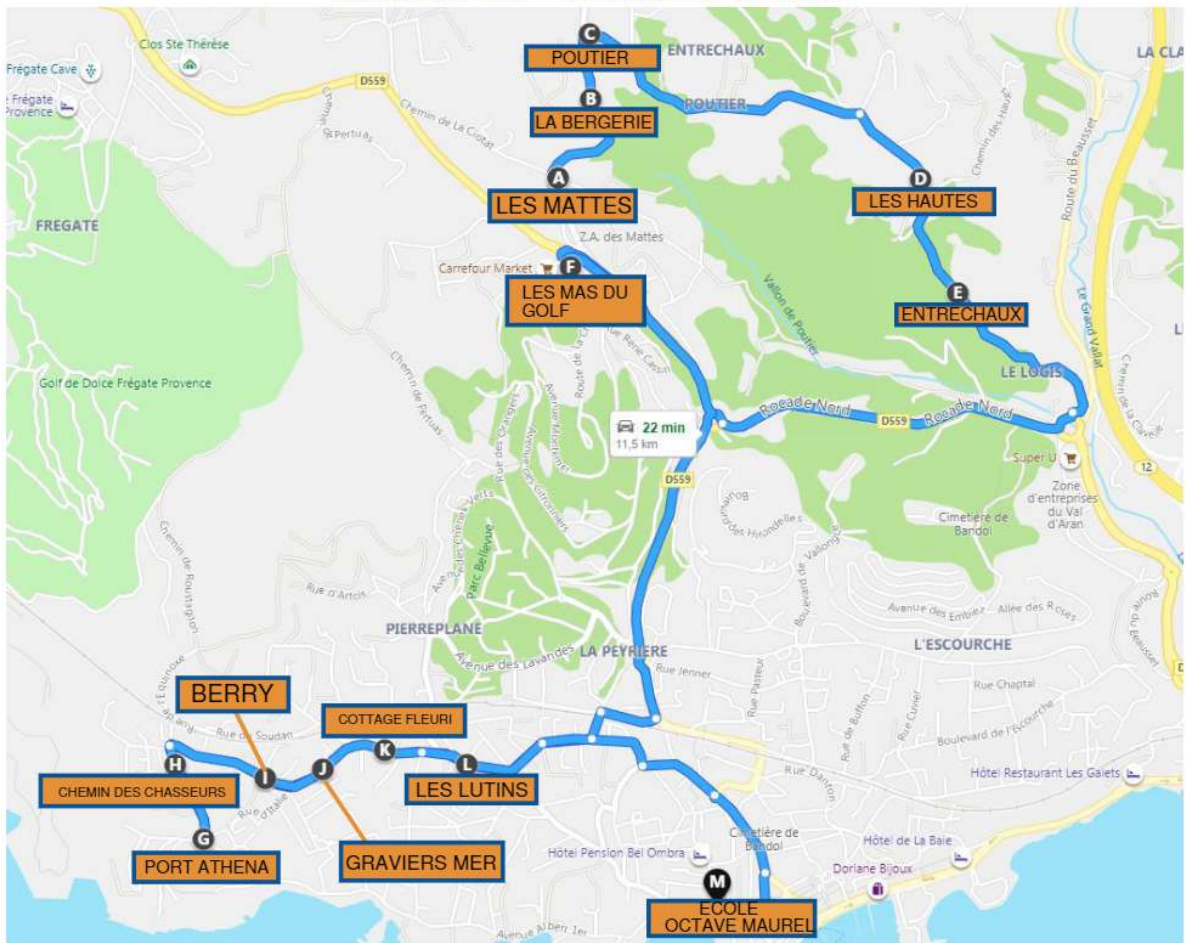

## Ligne 51 : BANDOL vers Ecole Octave Maurel et Collège Raimu - RETOUR

Capacité	57 pl	22 pl	22 pl	22 pl	22 pl
Jours de fonctionnement	L-M-J-V	L-M-J-V	L-M-J-V	L-M-J-V	Me
Itinéraires	51-R1	51-R2	51-R3	51-R4	51-R5
Arrêts et horaires					
<b>ECOLE OCTAVE MAUREL</b>	<b>16:40</b>	<b>16:40</b>			
<b>COLLEGE RAIMU</b>			<b>16:45</b>	<b>17:40</b>	<b>12:15</b>
LA PEYRIERE (Bd de la Peyrière)		16:41			
LES LUTINS		16:42			
COTTAGE FLEURI		16:44			
GRAVIERS MER		16:45			
BERRY		16:46			
CHEMIN DES CHASSEURS		16:47			
PORT ATHENA		16:48			
LES MAS DU GOLF		16:55			
GARE SNCF	16:43		16:48	17:43	12:18
LA PEYRIERE			16:49	17:45	12:20
LES MAS DU GOLF			16:52	17:47	12:22
LES MATTES		16:58	16:54	17:49	12:24
LA BERGERIE		16:59	16:55	17:51	12:26
POUTIER		17:00	16:56	17:53	12:28
TOUR SARRASINE		17:02	16:59	17:55	12:30
LES HAUTES		17:05	17:00	17:58	12:33
ENTRECHAUX		17:10	17:02	18:00	12:35
VIADUC			17:07	18:05	12:40
LA GARE ROUTIERE			17:09	18:07	12:42
LES VIGNES	16:44				
RUE CHAPTAL	16:45				
BOIS MAURIN	16:47				
LES COLOMBES	16:48				
LES CHENES VERTS	16:52				
BELLEVUE	16:54				
GENDARMERIE	16:56				
LOGIS PROVENCAL	17:02				
<b>Kilométrage circuit :</b>	<b>6,6</b>	<b>8,4</b>	<b>6,6</b>	<b>6,6</b>	<b>6,6</b>

## LIGNE 51 - ITINERAIRE 1

## LIGNE 51 - ITINERAIRE 2

## LIGNE 51 - ITINERAIRE 3