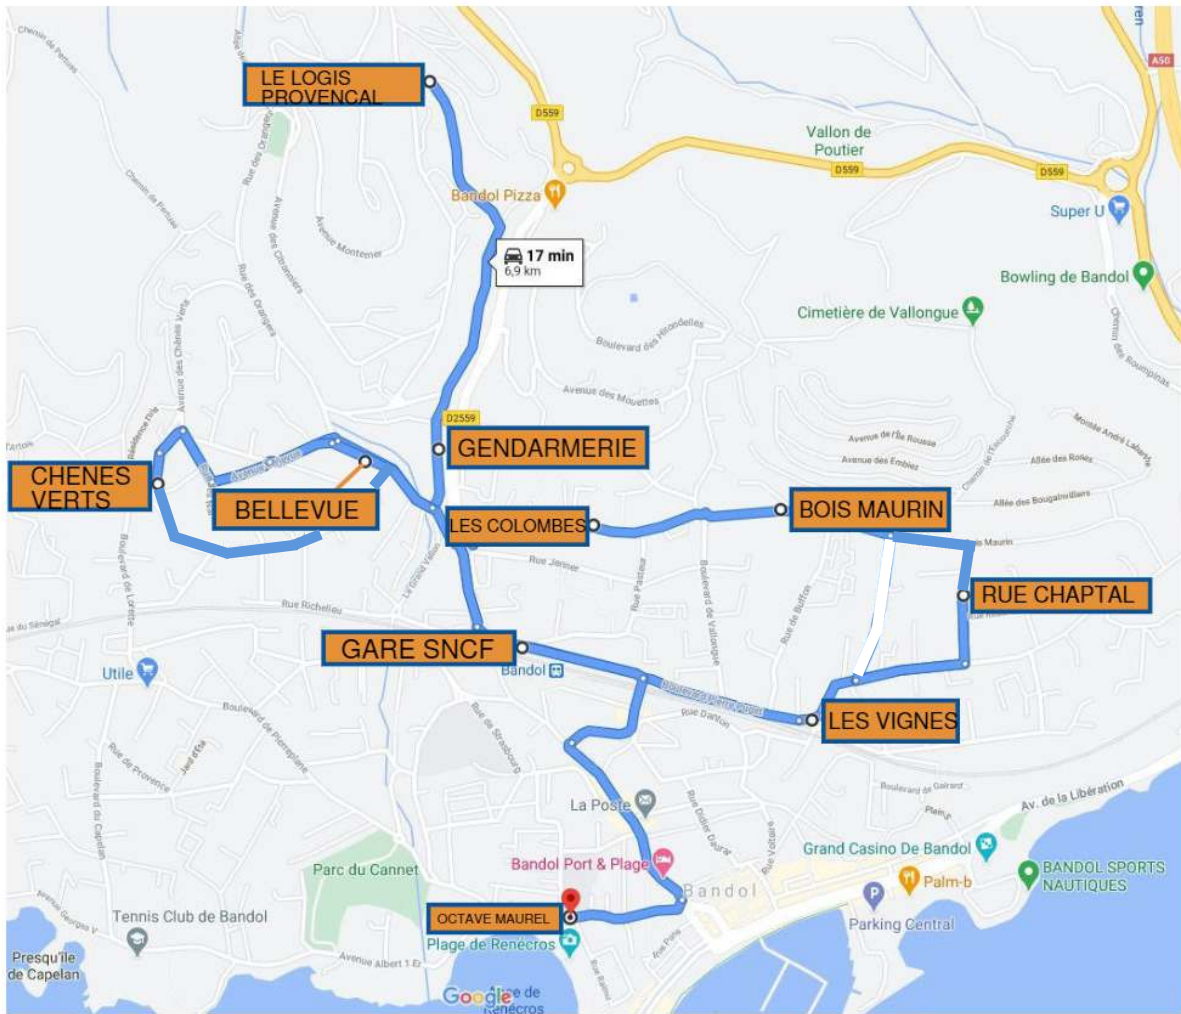

LIGNE 51 - ITINERAIRE 1